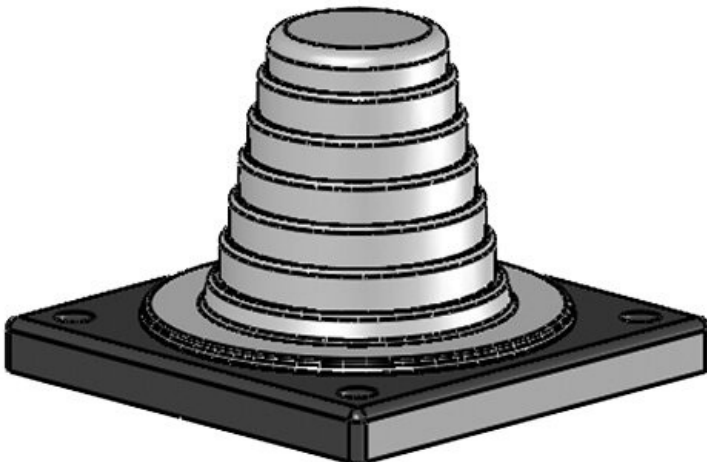

KEL-JUMBO flex | Passe-câbles pyramidals

pour câbles de 27 à 68 mm de diamètre / IP54 / UL Type 12

Le KEL-JUMBO flex est un système passe-câbles pour des câbles non confectionnés ayant un diamètre de 27 à 68 mm. Le KEL-JUMBO flex peut de préférence être utilisé pour introduire des câbles de puissance dans l'armoire électrique. Du fait du modèle pyramidal extrêmement souple, l'introduction et le positionnement du câble sont très simplifiés par rapport aux presse-étoupes traditionnels.

RoHS
compliant

REACH
COMPLIANCE

Made in
Germany

Spécifications

Protection IP (EN 60529)	IP54
UL Type (UL 50E)	UL Type 12
Matière	Élastomère Support: Polyamide
Caract. au feu	UL94-V0, auto-extinguible
Température	-40 C° à 100 C°
Propriétés	sans halogènes, sans silicone
Type de fixation	Visser

Avantages

- On peut faire entrer de biais des lignes non souples et des câbles rigides
- Petite dimension d'encastrement de seulement 88 x 88 mm

Types et tailles de produits

N° de cde	42614	Largeur	88 mm
EAN	4251269309	Hauteur	62 mm
	021	Hauteur de montage	62 mm
Unité d'emballage	1	Découpe, ronde	57,6 mm
Pour nombre max. de câbles	1	Nombre de trous de vis	4
Diamètre max. du câble	48 mm	Diamètre trous de vis	6,9 mm
Couleur	gris (semblable à RAL 7035)	Pour diamètres de câble	27 - 48 mm
Longueur	88 mm	Pour diamètres de câble	1 x 27 - 48 mm

N° de cde	42616	Largeur	88 mm
EAN	4251269309	Hauteur	62 mm
	038	Hauteur de montage	62 mm
Unité d'emballage	1	Découpe, ronde	75,5 mm
Pour nombre max. de câbles	1	Nombre de trous de vis	4
Diamètre max. du câble	68 mm	Diamètre trous de vis	6,9 mm
Couleur	gris (semblable à RAL 7035)	Pour diamètres de câble	47 - 68 mm
Longueur	88 mm	Pour diamètres de câble	1 x 47 - 68 mm